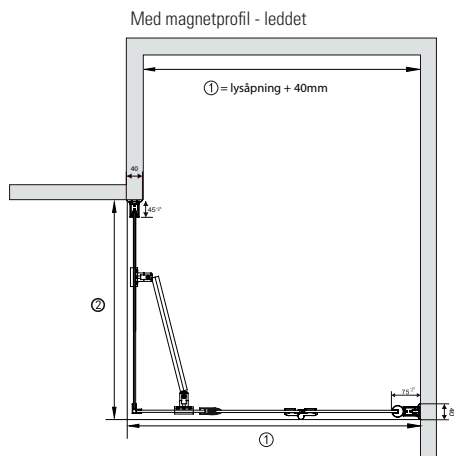

100 CM DØR - MED MAGNET

Dekker mål		Fast glassfelt	Original veggprofil (45 mm)		Utfellingsprofil 70 mm		Utfellingsprofil 95 mm	
			Min	Max	Min	Max	Min	Max
Min	Max		Mål 1					
1185	1260	200	1185	1210	1210	1235	1235	1260
1285	1360	300	1285	1310	1310	1335	1335	1360
1385	1460	400	1385	1410	1410	1435	1435	1460
1485	1560	500	1485	1510	1510	1535	1535	1560
1585	1660	600	1585	1610	1610	1635	1635	1660
1685	1760	700	1685	1710	1710	1735	1735	1760

DUSJHJØRNE M/ FAST GLASSFELT-STØRRELSER M/VEGGPROFIL

Dekker mål		*Dekker ikke	Fast glassfelt m/veggprofil	Original veggprofil (45 mm)		Utfellingsprofil 70 mm		Utfellingsprofil 95 mm	
				Min	Max	Min	Max	Min	Max
Min	Max			Mål 2					
187	252	203-211, 228-236	200	187	202	212	227	237	252
287	352	303-311, 328-336	300	287	302	312	327	337	352
387	452	403-411, 428-436	400	387	402	412	427	437	452
487	552	503-511, 528-536	500	487	502	512	527	537	552
587	652	603-611, 628-636	600	587	602	612	627	637	652
687	752	703-711, 728-736	700	687	702	712	727	737	752
787	852	803-811, 828-836	800	787	802	812	827	837	852
887	952	903-911, 928-936	900	887	902	912	927	937	952
987	1052	1003-1011, 1028-1036	1000	987	1002	1012	1027	1037	1052
1087	1152	1103-1111, 1128-1136	1100	1087	1102	1112	1127	1137	1152
1187	1252	1203-1211, 1228-1236	1200	1187	1202	1212	1227	1237	1252

*Samme mål gjelder for rett eller leddet dør, med og uten magnet.

Toleranse glass: bredde +/- 2 mm. Alle mål oppgitt i mm.