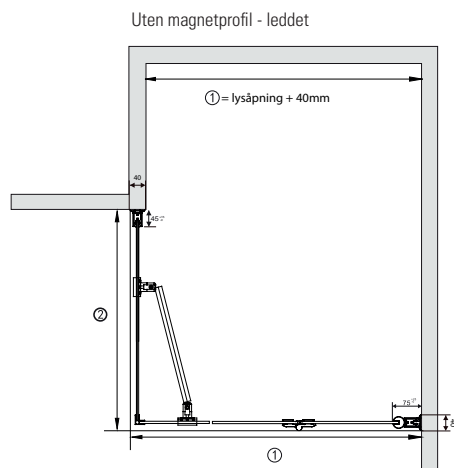

100 CM DØR - MED MAGNET

Dekker mål		Fast glassfelt	Original veggprofil (45 mm)		Utfellingsprofil 70 mm		Utfellingsprofil 95 mm	
			Min	Max	Min	Max	Min	Max
Min	Max		Mål 1					
1185	1260	200	1185	1210	1210	1235	1235	1260
1285	1360	300	1285	1310	1310	1335	1335	1360
1385	1460	400	1385	1410	1410	1435	1435	1460
1485	1560	500	1485	1510	1510	1535	1535	1560
1585	1660	600	1585	1610	1610	1635	1635	1660
1685	1760	700	1685	1710	1710	1735	1735	1760

DUSJHJØRNE M/ FAST GLASSFELT-STØRRELSER M/VEGGPROFIL

Dekker mål		*Dekker ikke	Fast glassfelt m/veggprofil	Original veggprofil (45 mm)		Utfellingsprofil 70 mm		Utfellingsprofil 95 mm	
				Min	Max	Min	Max	Min	Max
Min	Max			Mål 2					
187	252	203-211, 228-236	200	187	202	212	227	237	252
287	352	303-311, 328-336	300	287	302	312	327	337	352
387	452	403-411, 428-436	400	387	402	412	427	437	452
487	552	503-511, 528-536	500	487	502	512	527	537	552
587	652	603-611, 628-636	600	587	602	612	627	637	652
687	752	703-711, 728-736	700	687	702	712	727	737	752
787	852	803-811, 828-836	800	787	802	812	827	837	852
887	952	903-911, 928-936	900	887	902	912	927	937	952
987	1052	1003-1011, 1028-1036	1000	987	1002	1012	1027	1037	1052
1087	1152	1103-1111, 1128-1136	1100	1087	1102	1112	1127	1137	1152
1187	1252	1203-1211, 1228-1236	1200	1187	1202	1212	1227	1237	1252

*Samme mål gjelder for rett eller leddet dør, med og uten magnet.

Toleranse glass: bredde +/- 2 mm. Alle mål oppgitt i mm.