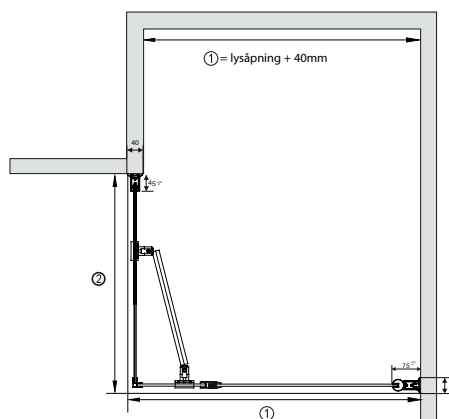

70 CM DØR - MED MAGNET

Dekker mål		Fast glassfelt	Original veggprofil (45 mm)		Utfellingsprofil 70 mm		Utfellingsprofil 95 mm	
Min	Max		Mål 1					
Min	Max		Min	Max	Min	Max	Min	Max
885	960	200	885	910	910	935	935	960
985	1060	300	985	1010	1010	1035	1035	1060
1085	1160	400	1085	1110	1110	1135	1135	1160
1185	1260	500	1185	1210	1210	1235	1235	1260
1285	1360	600	1285	1310	1310	1335	1335	1360
1385	1460	700	1385	1410	1410	1435	1435	1460

80 CM DØR - UTEN MAGNET

Dekker mål		Fast glassfelt	Original veggprofil (45 mm)		Utfellingsprofil 70 mm		Utfellingsprofil 95 mm	
Min	Max		Mål 1					
Min	Max		Min	Max	Min	Max	Min	Max
968	1043	200	968	993	993	1018	1018	1043
1068	1143	300	1068	1093	1093	1118	1118	1143
1168	1243	400	1168	1193	1193	1218	1218	1243
1268	1343	500	1268	1293	1293	1318	1318	1343
1368	1443	600	1368	1393	1393	1418	1418	1443
1468	1543	700	1468	1493	1493	1518	1518	1543

80 CM DØR - MED MAGNET

Dekker mål		Fast glassfelt	Original veggprofil (45 mm)		Utfellingsprofil 70 mm		Utfellingsprofil 95 mm	
Min	Max		Mål 1					
Min	Max		Min	Max	Min	Max	Min	Max
985	1060	200	985	1010	1010	1035	1035	1060
1085	1160	300	1085	1110	1110	1135	1135	1160
1185	1260	400	1185	1210	1210	1235	1235	1260
1285	1360	500	1285	1310	1310	1335	1335	1360
1385	1460	600	1385	1410	1410	1435	1435	1460
1485	1560	700	1485	1510	1510	1535	1535	1560

Uten magnetprofil - rett

Med magnetprofil - rett

Toleranse glass: bredde +/- 2 mm. Alle mål oppgitt i mm.

DUSJHJØRNER - 2 faste glassfelt, leddet/rett dør

90 CM DØR - UTEN MAGNET

Dekker mål		Fast glassfelt	Original veggprofil (45 mm)		Utfellingsprofil 70 mm		Utfellingsprofil 95 mm	
			Min	Max	Min	Max	Min	Max
Min	Max		Mål 1					
1068	1143	200	1068	1093	1093	1118	1118	1143
1168	1243	300	1168	1193	1193	1218	1218	1243
1268	1343	400	1268	1293	1293	1318	1318	1343
1368	1443	500	1368	1393	1393	1418	1418	1443
1468	1543	600	1468	1493	1493	1518	1518	1543
1568	1643	700	1568	1593	1593	1618	1618	1643