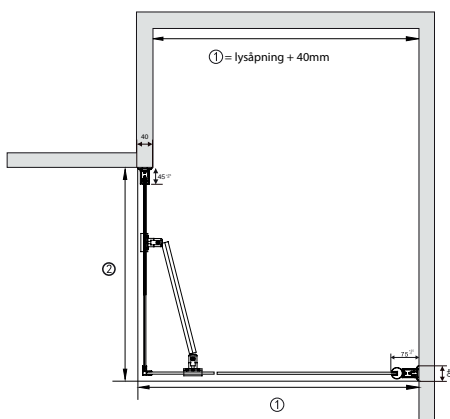

70 CM DØR - MED MAGNET

Dekker mål		Fast glassfelt	Original veggprofil (45 mm)		Utfellingsprofil 70 mm		Utfellingsprofil 95 mm	
Min	Max		Mål 1					
Min	Max		Min	Max	Min	Max	Min	Max
885	960	200	885	910	910	935	935	960
985	1060	300	985	1010	1010	1035	1035	1060
1085	1160	400	1085	1110	1110	1135	1135	1160
1185	1260	500	1185	1210	1210	1235	1235	1260
1285	1360	600	1285	1310	1310	1335	1335	1360
1385	1460	700	1385	1410	1410	1435	1435	1460

80 CM DØR - UTEN MAGNET

Dekker mål		Fast glassfelt	Original veggprofil (45 mm)		Utfellingsprofil 70 mm		Utfellingsprofil 95 mm	
Min	Max		Mål 1					
Min	Max		Min	Max	Min	Max	Min	Max
968	1043	200	968	993	993	1018	1018	1043
1068	1143	300	1068	1093	1093	1118	1118	1143
1168	1243	400	1168	1193	1193	1218	1218	1243
1268	1343	500	1268	1293	1293	1318	1318	1343
1368	1443	600	1368	1393	1393	1418	1418	1443
1468	1543	700	1468	1493	1493	1518	1518	1543

80 CM DØR - MED MAGNET

Dekker mål		Fast glassfelt	Original veggprofil (45 mm)		Utfellingsprofil 70 mm		Utfellingsprofil 95 mm	
Min	Max		Mål 1					
Min	Max		Min	Max	Min	Max	Min	Max
985	1060	200	985	1010	1010	1035	1035	1060
1085	1160	300	1085	1110	1110	1135	1135	1160
1185	1260	400	1185	1210	1210	1235	1235	1260
1285	1360	500	1285	1310	1310	1335	1335	1360
1385	1460	600	1385	1410	1410	1435	1435	1460
1485	1560	700	1485	1510	1510	1535	1535	1560

Uten magnetprofil - rett

Med magnetprofil - rett

Toleranse glass: bredde +/- 2 mm. Alle mål oppgitt i mm.

DUSJHJØRNER - 2 faste glassfelt, leddet/rett dør

90 CM DØR - UTEN MAGNET

Dekker mål		Fast glassfelt	Original veggprofil (45 mm)		Utfellingsprofil 70 mm		Utfellingsprofil 95 mm	
			Min	Max	Min	Max	Min	Max
Min	Max		Mål 1					
1068	1143	200	1068	1093	1093	1118	1118	1143
1168	1243	300	1168	1193	1193	1218	1218	1243
1268	1343	400	1268	1293	1293	1318	1318	1343
1368	1443	500	1368	1393	1393	1418	1418	1443
1468	1543	600	1468	1493	1493	1518	1518	1543
1568	1643	700	1568	1593	1593	1618	1618	1643