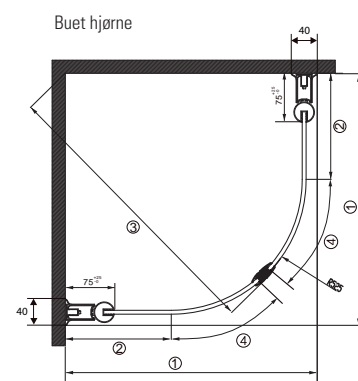

LEDDET DUSJHJØRNE

Dekker mål		Dørstørrelse	Original veggprofil (45 mm)						Utfellingsprofil 70 mm						Utfellingsprofil 95 mm							
			Mål 1		Mål 2		Mål 3		Mål 4*	Mål 5*	Mål 1		Mål 2		Mål 3		Mål 1		Mål 2		Mål 3	
Min	Max		Min	Max	Min	Max	Min	Max	Fast	Fast	Min	Max	Min	Max	Min	Max	Min	Max	Min	Max	Min	Max
585	660	60 cm	585	610	570	595	303	328	245	275	610	635	595	620	328	353	635	660	620	645	353	378
685	760	70 cm	685	710	670	695	353	378	295	325	710	735	695	720	378	403	735	760	720	745	403	428
785	860	80 cm	785	810	770	795	403	428	345	375	810	835	795	820	428	453	835	860	820	845	453	478
885	960	90 cm	885	910	870	895	453	478	395	425	910	935	895	920	478	503	935	960	920	945	503	528
985	1060	100 cm	985	1010	970	995	503	528	445	475	1010	1035	995	1020	528	553	1035	1060	1020	1045	553	578

* Samme for 70 mm og 95 mm utfellingsprofil