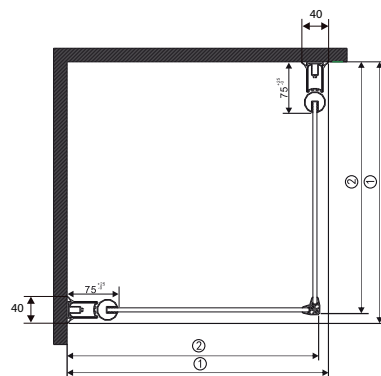

## RETT DUSJHJØRNE

Dekker mål		Dørstørrelse	Original veggprofil (45 mm)				Utfellingsprofil 70 mm				Utfellingsprofil 95 mm			
			Mål 1		Mål 2		Mål 1		Mål 2		Mål 1		Mål 2	
Min	Max		Min	Max	Min	Max	Min	Max	Min	Max	Min	Max	Min	Max
585	660	60 cm	585	610	570	595	610	635	595	620	635	660	620	645
685	760	70 cm	685	710	670	695	710	735	695	720	735	760	720	745
785	860	80 cm	785	810	770	795	810	835	795	820	835	860	820	845
885	960	90 cm	885	910	870	895	910	935	895	920	935	960	920	945
985	1060	100 cm	985	1010	970	995	1010	1035	995	1020	1035	1060	1020	1045

## LEDDET DUSJHJØRNE

Dekker mål		Dørstørrelse	Original veggprofil (45 mm)						Utfellingsprofil 70 mm						Utfellingsprofil 95 mm							
			Mål 1		Mål 2		Mål 3		Mål 4*	Mål 5*	Mål 1		Mål 2		Mål 3		Mål 1		Mål 2		Mål 3	
Min	Max		Min	Max	Min	Max	Min	Max	Fast	Fast	Min	Max	Min	Max	Min	Max	Min	Max	Min	Max	Min	Max
585	660	60 cm	585	610	570	595	303	328	245	275	610	635	595	620	328	353	635	660	620	645	353	378
685	760	70 cm	685	710	670	695	353	378	295	325	710	735	695	720	378	403	735	760	720	745	403	428
785	860	80 cm	785	810	770	795	403	428	345	375	810	835	795	820	428	453	835	860	820	845	453	478
885	960	90 cm	885	910	870	895	453	478	395	425	910	935	895	920	478	503	935	960	920	945	503	528
985	1060	100 cm	985	1010	970	995	503	528	445	475	1010	1035	995	1020	528	553	1035	1060	1020	1045	553	578