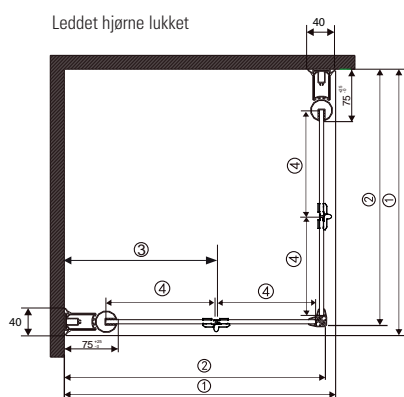

LEDDET DUSJHJØRNE

Dekker mål		Dørstørrelse	Original veggprofil (45 mm)						Utfellingsprofil 70 mm						Utfellingsprofil 95 mm							
			Mål 1		Mål 2		Mål 3		Mål 4*	Mål 5*	Mål 1		Mål 2		Mål 3		Mål 1		Mål 2		Mål 3	
Min	Max		Min	Max	Min	Max	Min	Max	Fast	Fast	Min	Max	Min	Max	Min	Max	Min	Max	Min	Max	Min	Max
585	660	60 cm	585	610	570	595	303	328	245	275	610	635	595	620	328	353	635	660	620	645	353	378
685	760	70 cm	685	710	670	695	353	378	295	325	710	735	695	720	378	403	735	760	720	745	403	428
785	860	80 cm	785	810	770	795	403	428	345	375	810	835	795	820	428	453	835	860	820	845	453	478
885	960	90 cm	885	910	870	895	453	478	395	425	910	935	895	920	478	503	935	960	920	945	503	528
985	1060	100 cm	985	1010	970	995	503	528	445	475	1010	1035	995	1020	528	553	1035	1060	1020	1045	553	578

* Samme for 70 mm og 95 mm utfellingsprofil