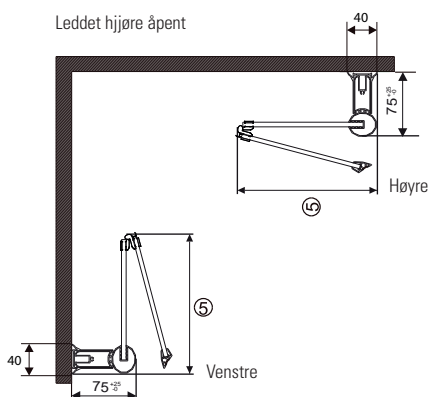

LEDDET DUSJHJØRNE

Dekker mål		Dørstørrelse	Original veggprofil (45 mm)						Utfellingsprofil 70 mm						Utfellingsprofil 95 mm							
			Mål 1		Mål 2		Mål 3		Mål 4*	Mål 5*	Mål 1		Mål 2		Mål 3		Mål 1		Mål 2		Mål 3	
Min	Max		Min	Max	Min	Max	Min	Max	Fast	Fast	Min	Max	Min	Max	Min	Max	Min	Max	Min	Max	Min	Max
585	660	60 cm	585	610	570	595	303	328	245	275	610	635	595	620	328	353	635	660	620	645	353	378
685	760	70 cm	685	710	670	695	353	378	295	325	710	735	695	720	378	403	735	760	720	745	403	428
785	860	80 cm	785	810	770	795	403	428	345	375	810	835	795	820	428	453	835	860	820	845	453	478
885	960	90 cm	885	910	870	895	453	478	395	425	910	935	895	920	478	503	935	960	920	945	503	528
985	1060	100 cm	985	1010	970	995	503	528	445	475	1010	1035	995	1020	528	553	1035	1060	1020	1045	553	578

* Samme for 70 mm og 95 mm utfellingsprofil