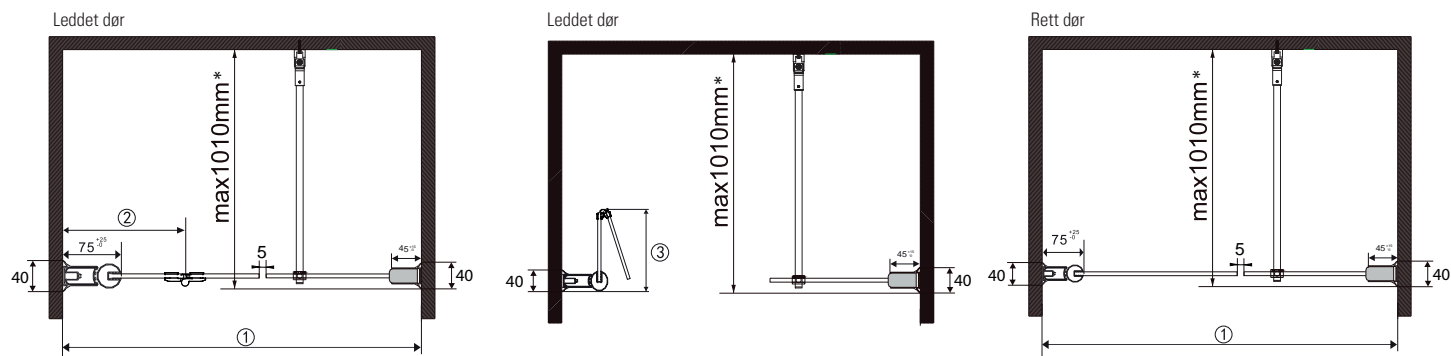

DUSJNISJER - fast glassfelt og rett/leddet dør

100 CM DØR - UTEN MAGNETPROFIL

Dekker mål		Fast glassfelt	Original veggprofil (45 mm)						Utfellingsprofil 1 x 70 mm		Utfellingsprofil 2 x 70 mm		Utfellingsprofil 1 x 70 mm + 1 x 95 mm		Utfellingsprofil 2 x 95 mm		
			Mål 1		Mål 2**		Mål 3**	Mål 1		Mål 1		Mål 1		Mål 1			
Min	Max		Min	Max	Min	Max	Fast	Min	Max	Min	Max	Min	Max	Min	Max		
1120	1235	200mm	1120	1160	503	528	475	1145	1185	1170	1210	1195	1235	N/A			
1220	1335	300mm	1220	1260	503	528	475	1245	1285	1270	1310	1295	1335				
1320	1435	400mm	1320	1360	503	528	475	1345	1385	1370	1410	1395	1435				
1420	1535	500mm	1420	1460	503	528	475	1445	1485	1470	1510	1495	1535				
1520	1635	600mm	1520	1560	503	528	475	1545	1585	1570	1610	1595	1635				
1620	1735	700mm	1620	1660	503	528	475	1645	1685	1670	1710	1695	1735				
1720	185	800mm	1720	1760	503	528	475	1745	1785	1770	1810	1795	1835				
1820	1935	900mm	1820	1860	503	528	475	1845	1885	1870	1910	1895	1935				
1920	2035	1000mm	1920	1960	503	528	475	1945	1985	1970	2010	1995	2035				
2020	2135	1100mm	2020	2060	503	528	475	2045	2085	2070	2110	2095	2135				
2120	2235	1200mm	2120	2160	503	528	475	2145	2185	2170	2210	2195	2235			2220	2260

* Dersom man skal montere originalt støttestag rett som avbildet, er max mål innervegg er 1010 mm. Behøver man mer/lenge monterer man støttestag 45° eller man bestiller lengre støttestag.

** Gjelder kun leddet dør, samme for 70 mm og 95 mm utfellingsprofil