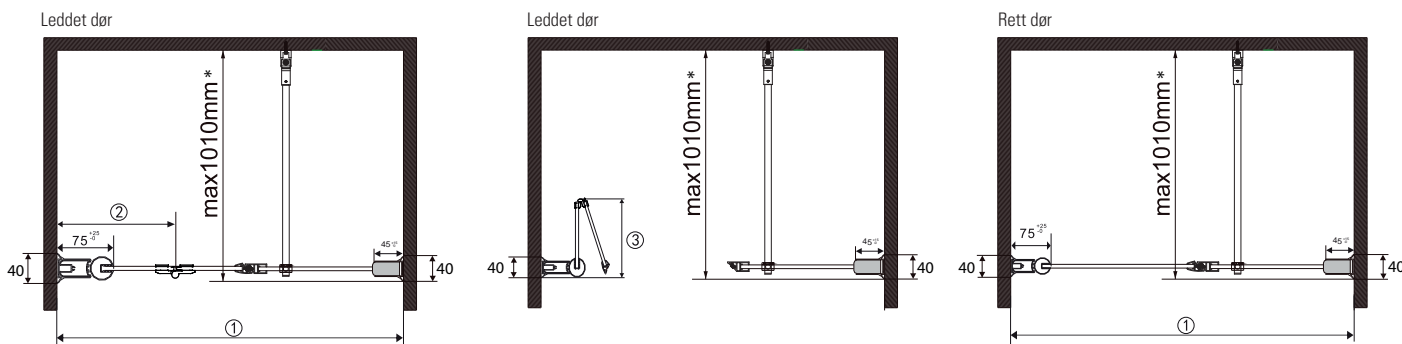

DUSJNISJER - fast glassfelt og rett/leddet dør

100 CM DØR - MED MAGNETPROFIL

Dekker mål		Fast glassfelt	Original veggprofil (45 mm)						Utfellingsprofil 1 x 70 mm		Utfellingsprofil 2 x 70 mm		Utfellingsprofil 1 x 70 mm + 1 x 95 mm		Utfellingsprofil 2 x 95 mm	
			Mål 1		Mål 2**		Mål 3**	Mål 1		Mål 1		Mål 1		Mål 1		
Min	Max		Min	Max	Min	Max	Fast	Min	Max	Min	Max	Min	Max	Min	Max	
1120	1235	200mm	1137	1177	503	528	475	1162	1202	1187	1227	1212	1252	N/A		
1220	1335	300mm	1237	1277	503	528	475	1262	1302	1287	1327	1312	1352			
1320	1435	400mm	1337	1377	503	528	475	1362	1402	1387	1427	1412	1452			
1420	1535	500mm	1437	1477	503	528	475	1462	1502	1487	1527	1512	1552			
1520	1635	600mm	1537	1577	503	528	475	1562	1602	1587	1627	1612	1652			
1620	1735	700mm	1637	1677	503	528	475	1662	1702	1687	1727	1712	1752			
1720	185	800mm	1737	1777	503	528	475	1762	1802	1787	1827	1812	1852			
1820	1935	900mm	1837	1877	503	528	475	1862	1902	1887	1927	1912	1952			
1920	2035	1000mm	1937	1977	503	528	475	1962	2002	1987	2027	2012	2052			
2020	2135	1100mm	2037	2077	503	528	475	2062	2102	2087	2127	2112	2152			
2120	2235	1200mm	2137	2177	503	528	475	2162	2202	2187	2227	2212	2252	2237	2277	

* Dersom man skal montere originalt støttestag rett som avbildet, er max mål innervegg er 1010 mm. Behøver man mer/lengre monterer man støttestag 45° eller man bestiller lengre støttestag.

** Samme for 70 mm og 95 mm utfellingsprofil