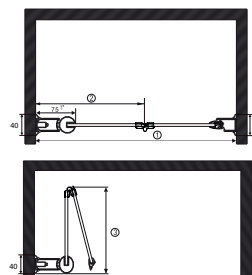

Toleranse glass: bredde +/- 2 mm. Alle mål oppgitt i mm.