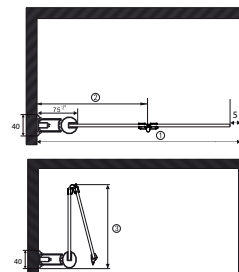

DUSJNISJE MED RETT DØR - JUSTERBAR MAGNETPROFIL

Dekker mål		Dørstørrelse	Original veggprofil (45 mm)		Utfellingsprofil 70 mm		Utfellingsprofil 95 mm	
			Mål 1		Mål 1		Mål 1	
Min	Max		Min	Max	Min	Max	Min	Max
595	680	60 cm	595	630	620	655	645	680
695	780	70 cm	695	730	720	755	745	780
795	880	80 cm	795	830	820	855	845	880
895	980	90 cm	895	930	920	955	945	980
995	1080	100 cm	995	1030	1020	1055	1045	1080

DUSJNISJE MED LEDDET DØR - UTEN MAGNETPROFIL

Dekker mål		Dørstørrelse	Original veggprofil (45 mm)			Utfellingsprofil 70 mm		Utfellingsprofil 95 mm							
			Mål 1		Mål 2	Mål 3*	Mål 1		Mål 2		Mål 1		Mål 2		
Min	Max		Min	Max	Min	Max	Fast	Min	Max	Min	Max	Min	Max	Min	Max
560	635	60 cm	560	585	303	328	275	585	610	328	353	610	635	353	378
660	735	70 cm	660	685	353	378	325	685	710	378	403	710	735	403	428
760	835	80 cm	760	785	403	428	375	785	810	428	453	810	835	453	478
860	935	90 cm	860	885	453	478	425	885	910	478	503	910	935	503	528
960	1035	100 cm	960	985	503	528	475	985	1010	528	553	1010	1035	553	578

* Samme for 70 mm og 95 mm utfellingsprofil

DUSJNISJE MED LEDDET DØR - FAST MAGNETPROFIL

Dekker mål		Dørstørrelse	Original veggprofil (45 mm)			Utfellingsprofil 70 mm		Utfellingsprofil 95 mm							
			Mål 1		Mål 2	Mål 3*	Mål 1		Mål 2		Mål 1		Mål 2		
Min	Max		Min	Max	Min	Max	Fast	Min	Max	Min	Max	Min	Max	Min	Max
576	651	60 cm	576	601	303	328	275	601	626	328	353	626	651	353	378
676	751	70 cm	676	701	353	378	325	701	726	378	403	726	751	403	428
776	851	80 cm	776	801	403	428	375	801	826	428	453	826	851	453	478
876	951	90 cm	876	901	453	478	425	901	926	478	503	926	951	503	528
976	1051	100 cm	976	1001	503	528	475	1001	1026	528	553	1026	1051	553	578