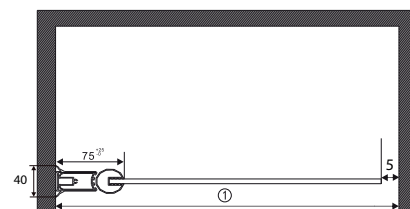

DUSJNISJER - rett/leddet dør

DUSJNISJE MED RETT DØR - UTEN MAGNETPROFIL

Dekker mål		Dørstørrelse	Original veggprofil (45 mm)		Utfellingsprofil 70 mm		Utfellingsprofil 95 mm	
			Mål 1		Mål 1		Mål 1	
Min	Max		Min	Max	Min	Max	Min	Max
560	635	60 cm	560	585	585	610	610	635
660	735	70 cm	660	685	685	710	710	735
760	835	80 cm	760	785	785	810	810	835
860	935	90 cm	860	885	885	910	910	935
960	1035	100 cm	960	985	985	1010	1010	1035

DUSJNISJE MED RETT DØR - FAST MAGNETPROFIL

Dekker mål		Dørstørrelse	Original veggprofil (45 mm)		Utfellingsprofil 70 mm		Utfellingsprofil 95 mm	
			Mål 1		Mål 1		Mål 1	
Min	Max		Min	Max	Min	Max	Min	Max
576	651	60 cm	576	601	601	626	626	651
676	751	70 cm	676	701	701	726	726	751
776	851	80 cm	776	801	801	826	826	851
876	951	90 cm	876	901	901	926	926	951
976	1051	100 cm	976	1001	1001	1026	1026	1051

DUSJNISJE MED RETT DØR - JUSTERBAR MAGNETPROFIL

Dekker mål		Dørstørrelse	Original veggprofil (45 mm)		Utfellingsprofil 70 mm		Utfellingsprofil 95 mm	
			Mål 1		Mål 1		Mål 1	
Min	Max		Min	Max	Min	Max	Min	Max
595	680	60 cm	595	630	620	655	645	680
695	780	70 cm	695	730	720	755	745	780
795	880	80 cm	795	830	820	855	845	880
895	980	90 cm	895	930	920	955	945	980
995	1080	100 cm	995	1030	1020	1055	1045	1080

DUSJNISJE MED LEDDET DØR - UTEN MAGNETPROFIL

Dekker mål		Dørstørrelse	Original veggprofil (45 mm)			Utfellingsprofil 70 mm		Utfellingsprofil 95 mm							
			Mål 1		Mål 2	Mål 3*	Mål 1		Mål 2		Mål 1		Mål 2		
Min	Max		Min	Max	Min	Max	Fast	Min	Max	Min	Max	Min	Max	Min	Max
560	635	60 cm	560	585	303	328	275	585	610	328	353	610	635	353	378
660	735	70 cm	660	685	353	378	325	685	710	378	403	710	735	403	428
760	835	80 cm	760	785	403	428	375	785	810	428	453	810	835	453	478
860	935	90 cm	860	885	453	478	425	885	910	478	503	910	935	503	528
960	1035	100 cm	960	985	503	528	475	985	1010	528	553	1010	1035	553	578