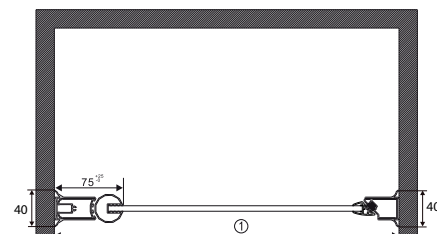

DUSJNISJER - rett/leddet dør

DUSJNISJE MED RETT DØR - UTEN MAGNETPROFIL

Dekker mål		Dørstørrelse	Original veggprofil (45 mm)		Utfellingsprofil 70 mm		Utfellingsprofil 95 mm	
			Mål 1		Mål 1		Mål 1	
Min	Max		Min	Max	Min	Max	Min	Max
560	635	60 cm	560	585	585	610	610	635
660	735	70 cm	660	685	685	710	710	735
760	835	80 cm	760	785	785	810	810	835
860	935	90 cm	860	885	885	910	910	935
960	1035	100 cm	960	985	985	1010	1010	1035

DUSJNISJE MED RETT DØR - FAST MAGNETPROFIL

Dekker mål		Dørstørrelse	Original veggprofil (45 mm)		Utfellingsprofil 70 mm		Utfellingsprofil 95 mm	
			Mål 1		Mål 1		Mål 1	
Min	Max		Min	Max	Min	Max	Min	Max
576	651	60 cm	576	601	601	626	626	651
676	751	70 cm	676	701	701	726	726	751
776	851	80 cm	776	801	801	826	826	851
876	951	90 cm	876	901	901	926	926	951
976	1051	100 cm	976	1001	1001	1026	1026	1051

DUSJNISJE MED RETT DØR - JUSTERBAR MAGNETPROFIL

Dekker mål		Dørstørrelse	Original veggprofil (45 mm)		Utfellingsprofil 70 mm		Utfellingsprofil 95 mm	
			Mål 1		Mål 1		Mål 1	
Min	Max		Min	Max	Min	Max	Min	Max
595	680	60 cm	595	630	620	655	645	680
695	780	70 cm	695	730	720	755	745	780
795	880	80 cm	795	830	820	855	845	880
895	980	90 cm	895	930	920	955	945	980
995	1080	100 cm	995	1030	1020	1055	1045	1080

DUSJNISJE MED LEDDET DØR - UTEN MAGNETPROFIL

Dekker mål		Dørstørrelse	Original veggprofil (45 mm)			Utfellingsprofil 70 mm		Utfellingsprofil 95 mm							
			Mål 1		Mål 2	Mål 3*	Mål 1		Mål 2		Mål 1		Mål 2		
Min	Max		Min	Max	Min	Max	Fast	Min	Max	Min	Max	Min	Max	Min	Max
560	635	60 cm	560	585	303	328	275	585	610	328	353	610	635	353	378
660	735	70 cm	660	685	353	378	325	685	710	378	403	710	735	403	428
760	835	80 cm	760	785	403	428	375	785	810	428	453	810	835	453	478
860	935	90 cm	860	885	453	478	425	885	910	478	503	910	935	503	528
960	1035	100 cm	960	985	503	528	475	985	1010	528	553	1010	1035	553	578