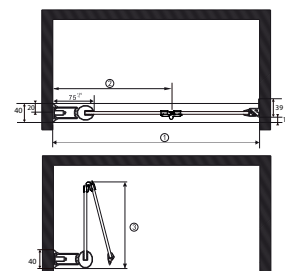

DUSJNISJE MED LEDDET DØR - JUSTERBAR MAGNETPROFIL

Dekker mål		Dørstørrelse	Original veggprofil (45 mm)			Utfellingsprofil 70 mm		Utfellingsprofil 95 mm							
			Mål 1		Mål 2	Mål 3*	Mål 1		Mål 2		Mål 1		Mål 2		
Min	Max		Min	Max	Min	Max	Fast	Min	Max	Min	Max	Min	Max	Min	Max
595	680	60 cm	595	630	303	328	275	620	655	328	353	645	680	353	378
695	780	70 cm	695	730	353	378	325	720	755	378	403	745	780	403	428
795	880	80 cm	795	830	403	428	375	820	855	428	453	845	880	453	478
895	980	90 cm	895	930	453	478	425	920	955	478	503	945	980	503	528
995	1080	100 cm	995	1030	503	528	475	1020	1055	528	553	1045	1080	553	578

* Samme for 70 mm og 95 mm utfellingsprofil