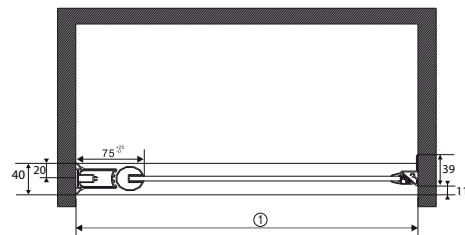

DUSJNISJER - rett/leddet dør

DUSJNISJE MED RETT DØR - UTEN MAGNETPROFIL

Dekker mål		Dørstørrelse	Original veggprofil (45 mm)		Utfellingsprofil 70 mm		Utfellingsprofil 95 mm	
			Mål 1		Mål 1		Mål 1	
Min	Max		Min	Max	Min	Max	Min	Max
560	635	60 cm	560	585	585	610	610	635
660	735	70 cm	660	685	685	710	710	735
760	835	80 cm	760	785	785	810	810	835
860	935	90 cm	860	885	885	910	910	935
960	1035	100 cm	960	985	985	1010	1010	1035

DUSJNISJE MED RETT DØR - FAST MAGNETPROFIL

Dekker mål		Dørstørrelse	Original veggprofil (45 mm)		Utfellingsprofil 70 mm		Utfellingsprofil 95 mm	
			Mål 1		Mål 1		Mål 1	
Min	Max		Min	Max	Min	Max	Min	Max
576	651	60 cm	576	601	601	626	626	651
676	751	70 cm	676	701	701	726	726	751
776	851	80 cm	776	801	801	826	826	851
876	951	90 cm	876	901	901	926	926	951
976	1051	100 cm	976	1001	1001	1026	1026	1051

DUSJNISJE MED RETT DØR - JUSTERBAR MAGNETPROFIL

Dekker mål		Dørstørrelse	Original veggprofil (45 mm)		Utfellingsprofil 70 mm		Utfellingsprofil 95 mm	
			Mål 1		Mål 1		Mål 1	
Min	Max		Min	Max	Min	Max	Min	Max
595	680	60 cm	595	630	620	655	645	680
695	780	70 cm	695	730	720	755	745	780
795	880	80 cm	795	830	820	855	845	880
895	980	90 cm	895	930	920	955	945	980
995	1080	100 cm	995	1030	1020	1055	1045	1080

DUSJNISJE MED LEDDET DØR - UTEN MAGNETPROFIL

Dekker mål		Dørstørrelse	Original veggprofil (45 mm)			Utfellingsprofil 70 mm		Utfellingsprofil 95 mm							
			Mål 1		Mål 2	Mål 3*	Mål 1		Mål 2		Mål 1		Mål 2		
Min	Max		Min	Max	Min	Max	Fast	Min	Max	Min	Max	Min	Max	Min	Max
560	635	60 cm	560	585	303	328	275	585	610	328	353	610	635	353	378
660	735	70 cm	660	685	353	378	325	685	710	378	403	710	735	403	428
760	835	80 cm	760	785	403	428	375	785	810	428	453	810	835	453	478
860	935	90 cm	860	885	453	478	425	885	910	478	503	910	935	503	528
960	1035	100 cm	960	985	503	528	475	985	1010	528	553	1010	1035	553	578