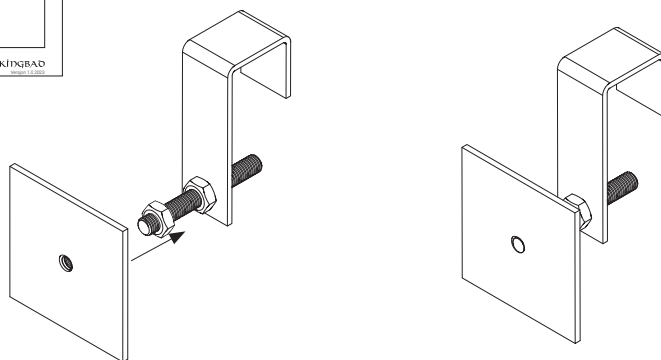

VikingBad Kvadrat Duo panel klips montering

Se vedlagt manual som medfølger badekaret for full montering.

Juster mutter for tilpassing av panelene.