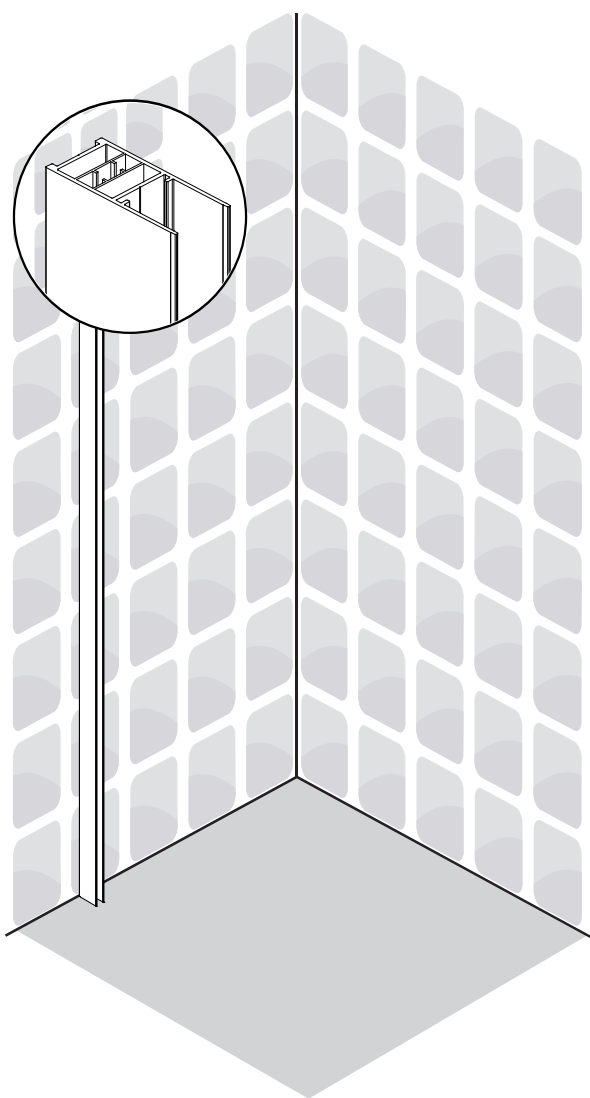

INSTALLASJONSMANUAL

Vikingbad Liam Utfellingsprofil

Gjennomføring av utenpå liggende rør.

+25mm

+50mm

Utfellingsprofil dusjdør

+25 og +50mm utfellingsprofil

Original profil

Topp og bunn hengsle koblingsdel må flyttes over fra original til utfellingsprofil før profilen monteres på vegg

Utfellingsprofil fast glassfelt

+25 og +50mm utfellingsprofil

Original profil

Topp og bunn hengsle koblingsdel må flyttes over fra original til utfelling sprøfil før profilen monteres på vegg