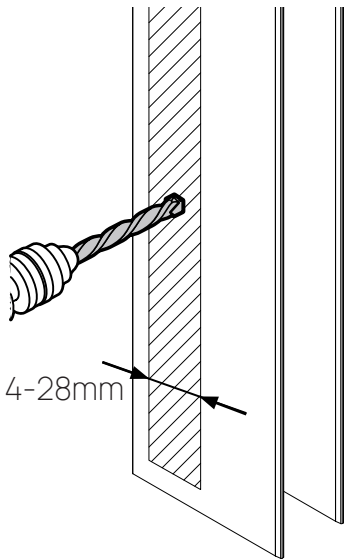

INSTALLASJONSMANUAL

Vikingbad Liam Utfellingsprofil

Gjennomføring av utenpå liggende rør.

+25mm

+50mm

Utfellingsprofil dusjdør

+25 og +50mm utfellingsprofil

Original profil

Topp og bunn hengsle koblingsdel må flyttes over fra original til utfellingsprofil før profilen monteres på vegg

Utfellingsprofil fast glassfelt

+25 og +50mm utfellingsprofil

Original profil

Topp og bunn hengsle koblingsdel må flyttes over fra original til utfelling sprøfil før profilen monteres på vegg