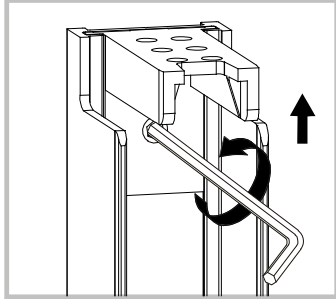

INSTALLASJONSMANUAL

Vikingbad Liam Utfellingsprofil

Gjennomføring av utenpå liggende rør.

+25mm

+50mm

Utfellingsprofil dusjdør

+25 og +50mm utfellingsprofil

Original profil

Topp og bunn hengsle koblingsdel må flyttes over fra original til utfellingsprofil før profilen monteres på vegg

Utfellingsprofil fast glassfelt

+25 og +50mm utfellingsprofil

Original profil

Topp og bunn hengsle koblingsdel må flyttes over fra original til utfelling sprøfil før profilen monteres på vegg