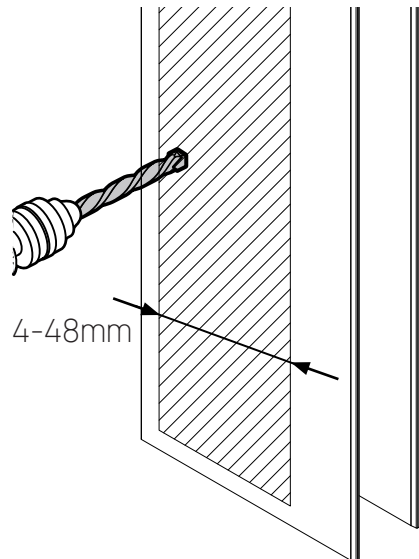

INSTALLASJONSMANUAL

Vikingbad Liam Utfellingsprofil

Gjennomføring av utenpå liggende rør.

+25mm

+50mm

Utfellingsprofil dusjdør

+25 og +50mm utfellingsprofil

Original profil

Topp og bunn hengsle koblingsdel må flyttes over fra original til utfellingsprofil før profilen monteres på vegg

Utfellingsprofil fast glassfelt

+25 og +50mm utfellingsprofil

Original profil

Topp og bunn hengsle koblingsdel må flyttes over fra original til utfelling sprøfil før profilen monteres på vegg