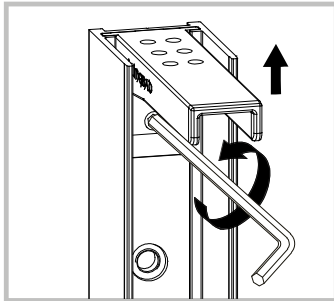

INSTALLASJONSMANUAL

Vikingbad Liam Utfellingsprofil

Gjennomføring av utenpå liggende rør.

+25mm

+50mm

Utfellingsprofil dusjdør

+25 og +50mm utfellingsprofil

Original profil

Topp og bunn hengsle koblingsdel må flyttes over fra original til utfellingsprofil før profilen monteres på vegg

Utfellingsprofil fast glassfelt

+25 og +50mm utfellingsprofil

Original profil

Topp og bunn hengsle koblingsdel må flyttes over fra original til utfelling sprøfil før profilen monteres på vegg