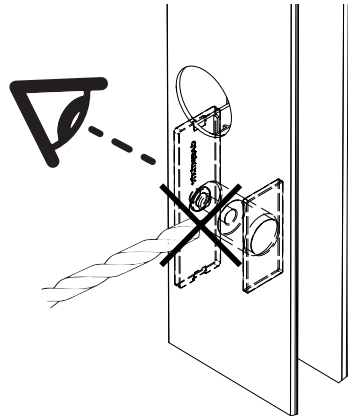

INSTALLASJONSMANUAL

Vikingbad Liam Utfellingsprofil

Gjennomføring av utenpå liggende rør.

+25mm

+50mm

Utfellingsprofil dusjdør

+25 og +50mm utfellingsprofil

Original profil

Topp og bunn hengsle koblingsdel må flyttes over fra original til utfellingsprofil før profilen monteres på vegg

Utfellingsprofil fast glassfelt

+25 og +50mm utfellingsprofil

Original profil

Topp og bunn hengsle koblingsdel må flyttes over fra original til utfelling sprøfil før profilen monteres på vegg