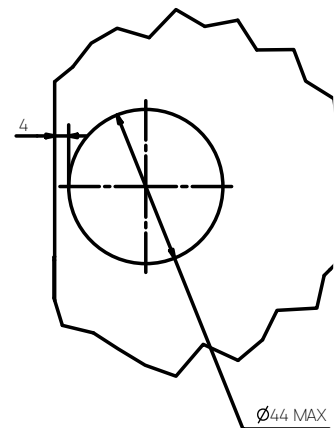

INSTALLASJONSMANUAL

Vikingbad Liam Utfellingsprofil

Gjennomføring av utenpå liggende rør.

+25mm

+50mm

Utfellingsprofil dusjdør

+25 og +50mm utfellingsprofil

Original profil

Topp og bunn hengsle koblingsdel må flyttes over fra original til utfellingsprofil før profilen monteres på vegg

Utfellingsprofil fast glassfelt

+25 og +50mm utfellingsprofil

Original profil

Topp og bunn hengsle koblingsdel må flyttes over fra original til utfelling sprøfil før profilen monteres på vegg