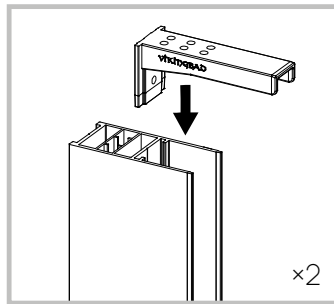

INSTALLASJONSMANUAL

Vikingbad Liam Utfellingsprofil

Gjennomføring av utenpå liggende rør.

+25mm

+50mm

Utfellingsprofil dusjdør

+25 og +50mm utfellingsprofil

Original profil

Topp og bunn hengsle koblingsdel må flyttes over fra original til utfellingsprofil før profilen monteres på vegg

Utfellingsprofil fast glassfelt

+25 og +50mm utfellingsprofil

Original profil

Topp og bunn hengsle koblingsdel må flyttes over fra original til utfelling sprøfil før profilen monteres på vegg