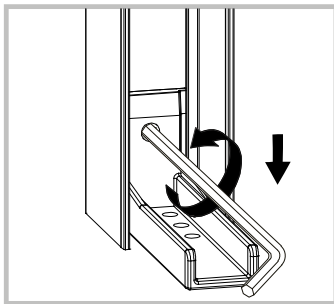

INSTALLASJONSMANUAL

Vikingbad Liam Utfellingsprofil

Gjennomføring av utenpå liggende rør.

+25mm

+50mm

Utfellingsprofil dusjdør

+25 og +50mm utfellingsprofil

Original profil

Topp og bunn hengsle koblingsdel må flyttes over fra original til utfellingsprofil før profilen monteres på vegg

Utfellingsprofil fast glassfelt

+25 og +50mm utfellingsprofil

Original profil

Topp og bunn hengsle koblingsdel må flyttes over fra original til utfelling sprøfil før profilen monteres på vegg