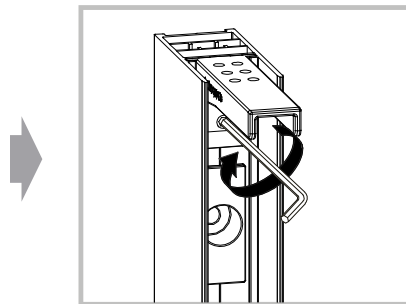

INSTALLASJONSMANUAL

Vikingbad Liam Utfellingsprofil

Gjennomføring av utenpå liggende rør.

+25mm

+50mm

Utfellingsprofil dusjdør

+25 og +50mm utfellingsprofil

Original profil

Topp og bunn hengsle koblingsdel må flyttes over fra original til utfellingsprofil før profilen monteres på vegg

Utfellingsprofil fast glassfelt

+25 og +50mm utfellingsprofil

Original profil

Topp og bunn hengsle koblingsdel må flyttes over fra original til utfelling sprøfil før profilen monteres på vegg