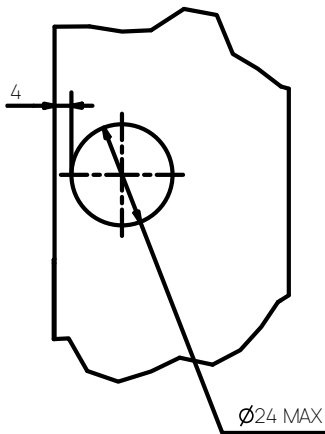

INSTALLASJONSMANUAL

Vikingbad Liam Utfellingsprofil

Gjennomføring av utenpå liggende rør.

+25mm

+50mm

Utfellingsprofil dusjdør

+25 og +50mm utfellingsprofil

Original profil

Topp og bunn hengsle koblingsdel må flyttes over fra original til utfellingsprofil før profilen monteres på vegg

Utfellingsprofil fast glassfelt

+25 og +50mm utfellingsprofil

Original profil

Topp og bunn hengsle koblingsdel må flyttes over fra original til utfelling sprøfil før profilen monteres på vegg