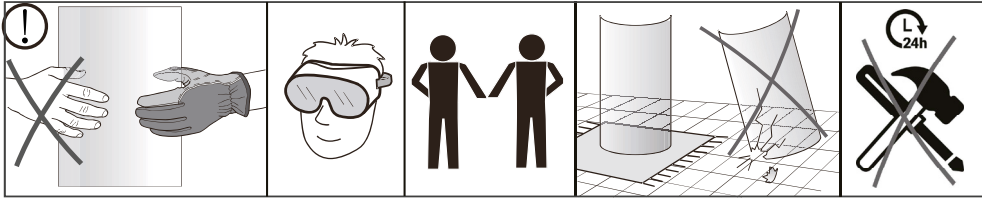

INSTALLASJONSMANUAL

Vikingbad Liam Utfellingsprofil

Gjennomføring av utenpå liggende rør.

+25mm

+50mm

Utfellingsprofil dusjdør

+25 og +50mm utfellingsprofil

Original profil

Topp og bunn hengsle koblingsdel må flyttes over fra original til utfellingsprofil før profilen monteres på vegg

Utfellingsprofil fast glassfelt

+25 og +50mm utfellingsprofil

Original profil

Topp og bunn hengsle koblingsdel må flyttes over fra original til utfelling sprøfil før profilen monteres på vegg