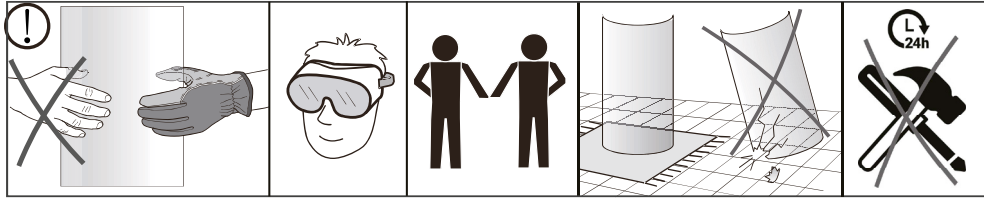

INSTALLASJONSMANUAL

Vikingbad Liam Utfellingsprofil

Gjennomføring av utenpå liggende rør.

+25mm

+50mm

Utfellingsprofil dusjdør

+25 og +50mm utfellingsprofil

Original profil

Topp og bunn hengsle koblingsdel må flyttes over fra original til utfellingsprofil før profilen monteres på vegg

Utfellingsprofil fast glassfelt

+25 og +50mm utfellingsprofil

Original profil

Topp og bunn hengsle koblingsdel må flyttes over fra original til utfelling sprøfil før profilen monteres på vegg