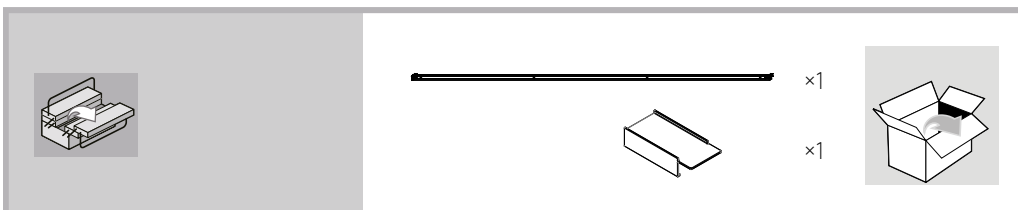

INSTALLASJONSMANUAL

Vikingbad Liam Utfellingsprofil

Gjennomføring av utenpå liggende rør.

+25mm

+50mm

Utfellingsprofil dusjdør

+25 og +50mm utfellingsprofil

Original profil

Topp og bunn hengsle koblingsdel må flyttes over fra original til utfellingsprofil før profilen monteres på vegg

Utfellingsprofil fast glassfelt

+25 og +50mm utfellingsprofil

Original profil

Topp og bunn hengsle koblingsdel må flyttes over fra original til utfelling sprøfil før profilen monteres på vegg