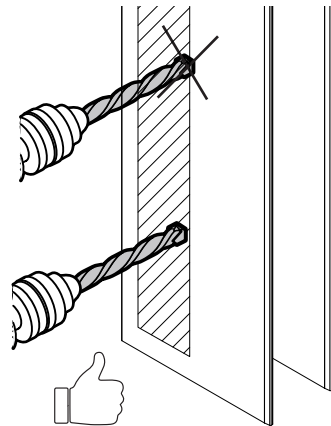

INSTALLASJONSMANUAL

Vikingbad Liam Utfellingsprofil

Gjennomføring av utenpå liggende rør.

+25mm

+50mm

Utfellingsprofil dusjdør

+25 og +50mm utfellingsprofil

Original profil

Topp og bunn hengsle koblingsdel må flyttes over fra original til utfellingsprofil før profilen monteres på vegg

Utfellingsprofil fast glassfelt

+25 og +50mm utfellingsprofil

Original profil

Topp og bunn hengsle koblingsdel må flyttes over fra original til utfelling sprøfil før profilen monteres på vegg