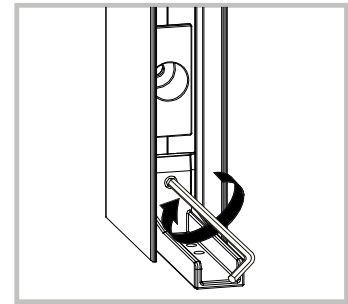

INSTALLASJONSMANUAL

Vikingbad Liam Utfellingsprofil

Gjennomføring av utenpå liggende rør.

+25mm

+50mm

Utfellingsprofil dusjdør

+25 og +50mm utfellingsprofil

Original profil

Topp og bunn hengsle koblingsdel må flyttes over fra original til utfellingsprofil før profilen monteres på vegg

Utfellingsprofil fast glassfelt

+25 og +50mm utfellingsprofil

Original profil

Topp og bunn hengsle koblingsdel må flyttes over fra original til utfelling sprøfil før profilen monteres på vegg