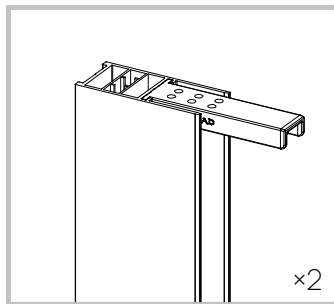

INSTALLASJONSMANUAL

Vikingbad Liam Utfellingsprofil

Gjennomføring av utenpå liggende rør.

+25mm

+50mm

Utfellingsprofil dusjdør

+25 og +50mm utfellingsprofil

Original profil

Topp og bunn hengsle koblingsdel må flyttes over fra original til utfellingsprofil før profilen monteres på vegg

Utfellingsprofil fast glassfelt

+25 og +50mm utfellingsprofil

Original profil

Topp og bunn hengsle koblingsdel må flyttes over fra original til utfelling sprøfil før profilen monteres på vegg