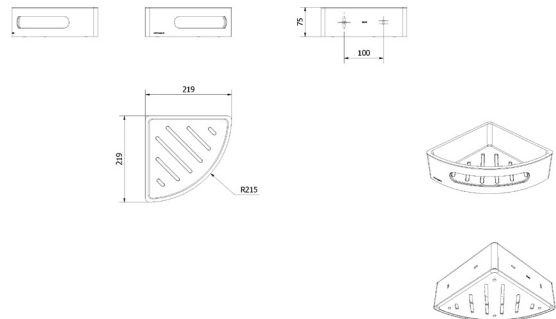

## FDV- DOKUMENTASJON

NRF  
4501345

Varenummer  
VB-011192-02

Navn  
Dusjhylle rett TARA

Produktbilde:

Strektegning:

## TEKNISK DATA

Nettomål LxBxH mm	295x134x75
Netto vekt kg	1,18
Overflate farge	Sort matt+Hvit