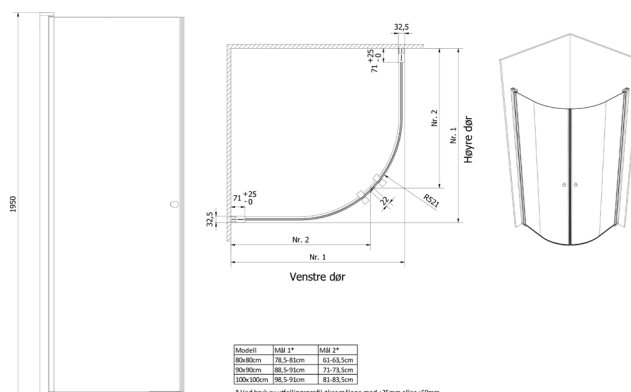

NRF
6314936

Varenummer
VB-003727-03

Navn
VikingBad dusj buet Liam 100cm, V Sort

Produktbilde:

Strektegning:

KOMPONENTER & TILKOBLING

VikingBad dusjdører er beregnet for innendørs bruk.
Dusjdør med aluminiums profiler og herdet glass.

MONTERING

Monteres i samsvar med medfølgende manual.
Installasjonen utføres med hjelp av fagmann.

TEKNISK DATA

Størrelse cm	100x195
Glasstykkelse mm	6
Overflatebehandling glass	Ja
Laminert sikkerhetsglass	Nei
Type overflate beslag	Aluminium
Farge overflate profil	Sort matt (RAL9011)
Min. takhøyde montering cm	200
Nettovekt kg	29