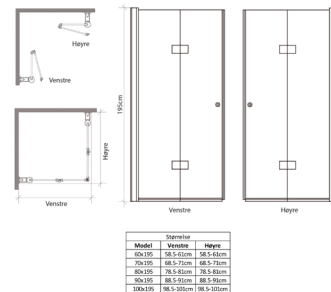

NRF
6312719

Varenummer
111755

Navn
VikingBad dusjdør leddet MATS 70cm, H

Produktbilde:

Strektegning:

KOMPONENTER & TILKOBLING

VikingBad dusjdører er beregnet for innendørs bruk.
Dusjdør med aluminiums profiler og herdet glass.

MONTERING

Monteres i samsvar med medfølgende manual.
Installasjonen utføres med hjelp av fagmann.

TEKNISK DATA

Størrelse cm	70x195
Glasstykkelse mm	6
Overflatebehandling glass	Ja
Laminert sikkerhetsglass	Nei
Type overflate beslag	Aluminium
Farge overflate profil	Sølv
Min. takhøyde montering cm	200
Nettovekt kg	21