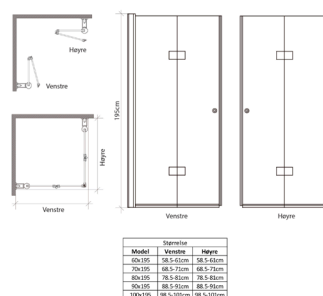

NRF
6312721

Varenummer
111756

Navn
VikingBad dusjdør leddet MATS 70cm, V

Produktbilde:

Strektegning:

KOMPONENTER & TILKOBLING

VikingBad dusjdører er beregnet for innendørs bruk.
Dusjdør med aluminiums profiler og herdet glass.

MONTERING

Monteres i samsvar med medfølgende manual.
Installasjonen utføres med hjelp av fagmann.

TEKNISK DATA

Størrelse cm	70x195
Glasstykkelse mm	6
Overflatebehandling glass	Ja
Laminert sikkerhetsglass	Nei
Type overflate beslag	Aluminium
Farge overflate profil	Sølv
Min. takhøyde montering cm	200
Nettovekt kg	21