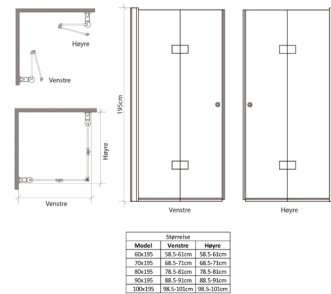

NRF
6312722

Varenummer
111757

Navn
VikingBad dusjdør leddet MATS 80cm, H

Produktbilde:

Strektegning:

KOMPONENTER & TILKOBLING

VikingBad dusjdører er beregnet for innendørs bruk.
Dusjdør med aluminiums profiler og herdet glass.

MONTERING

Monteres i samsvar med medfølgende manual.
Installasjonen utføres med hjelp av fagmann.

TEKNISK DATA

Størrelse cm	80x195
Glasstykkelse mm	6
Overflatebehandling glass	Ja
Laminert sikkerhetsglass	Nei
Type overflate beslag	Aluminium
Farge overflate profil	Sølv
Min. takhøyde montering cm	200
Nettovekt kg	24