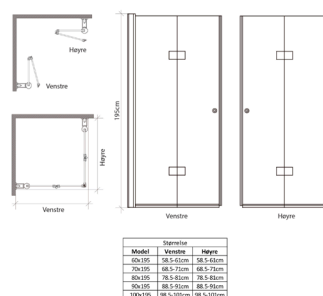

NRF
6312723

Varenummer
111758

Navn
VikingBad dusjdør leddet MATS 80cm, V

Produktbilde:

Strektegning:

KOMPONENTER & TILKOBLING

VikingBad dusjdører er beregnet for innendørs bruk.
Dusjdør med aluminiums profiler og herdet glass.

MONTERING

Monteres i samsvar med medfølgende manual.
Installasjonen utføres med hjelp av fagmann.

TEKNISK DATA

Størrelse cm	80x195
Glasstykkelse mm	6
Overflatebehandling glass	Ja
Laminert sikkerhetsglass	Nei
Type overflate beslag	Aluminium
Farge overflate profil	Sølv
Min. takhøyde montering cm	200
Nettovekt kg	24