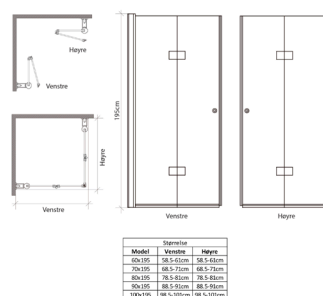

NRF
6312725

Varenummer
111760

Navn
VikingBad dusjdør leddet MATS 90cm, V

Produktbilde:

Strektegning:

KOMPONENTER & TILKOBLING

VikingBad dusjdører er beregnet for innendørs bruk.
Dusjdør med aluminiums profiler og herdet glass.

MONTERING

Monteres i samsvar med medfølgende manual.
Installasjonen utføres med hjelp av fagmann.

TEKNISK DATA

Størrelse cm	90x195
Glasstykkelse mm	6
Overflatebehandling glass	Ja
Laminert sikkerhetsglass	Nei
Type overflate beslag	Aluminium
Farge overflate profil	Sølv
Min. takhøyde montering cm	200
Nettovekt kg	26