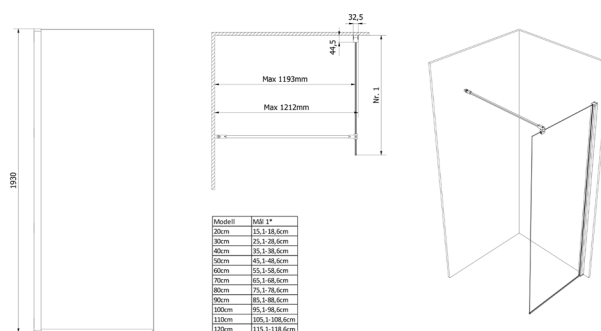

FDV- DOKUMENTASJON

NRF
6314977

Varenummer
VB-003731-07

Navn
VikingBad glassfelt rett Liam 80cm Sølv

Produktbilde:

Strektegning:

KOMPONENTER & TILKOBLING

VikingBad dusjdører er beregnet for innendørs bruk.
Dusjdør med aluminiums profiler og herdet glass.

MONTERING

Monteres i samsvar med medfølgende manual.
Installasjonen utføres med hjelp av fagmann.

TEKNISK DATA

Størrelse cm	80x193
Glasstykkelse mm	6
Overflatebehandling glass	Ja
Laminert sikkerhetsglass	Nei
Type overflate beslag	Aluminium
Farge overflate profil	Sølv
Min. takhøyde montering cm	200
Nettvekt kg	25