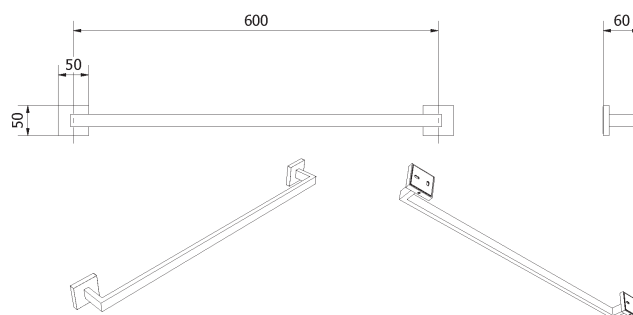

FDV- DOKUMENTASJON

NRF
1361791

Varenummer
VB-017981-03

Navn
Håndklestang rett LUNA

Produktbilde:

Strektegning:

KOMPONENTER

Produktet er beregnet for innendørs bruk. Messing og rustfritt stål

TEKNISK DATA

Mål mm	665x55x80
Vekt kg	0,45
Farge overflate	gull

MONTERING

Monteres i henhold til medfølgende manual. Ved liming må underlaget renses tilstrekkelig. Tips til montering av tilbehør når veggen er flislagt, er å skru i fugene. Ved montering i dusjsone husk silikon. NB: Sørg for at det er spikerslag.