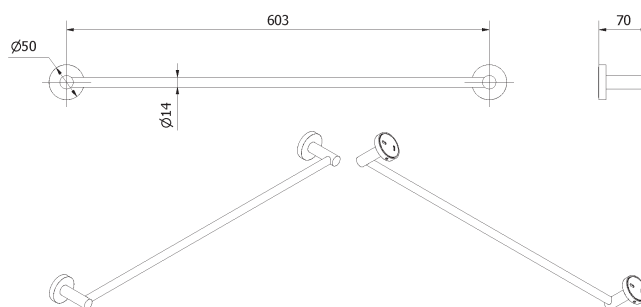

## FDV- DOKUMENTASJON

NRF  
1361795

Varenummer  
VB-017982-01

Navn  
Håndklestang rund LUNA

### Strektegning:

### TEKNISK DATA

Mål mm	665x55x80
Vekt kg	0,58
Farge overflate	krom