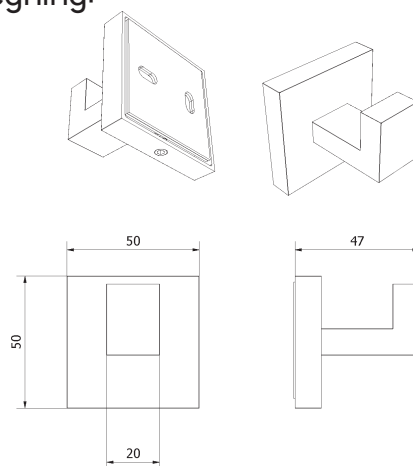

FDV- DOKUMENTASJON

NRF
1361804

Varenummer
VB-017927-01

Navn
Knagg rett LUNA

Produktbilde:

Strektegning:

KOMPONENTER

Produktet er beregnet for innendørs bruk. Messing og rustfritt stål

TEKNISK DATA

Mål mm	85x65x65
Vekt kg	0,13
Farge overflate	krom

MONTERING

Monteres i henhold til medfølgende manual. Ved liming må underlaget renses tilstrekkelig. Tips til montering av tilbehør når vegg er flislagt, er å skru i fugene. Ved montering i dusjsone husk silikon. NB: Sørg for at det er spikerslag.