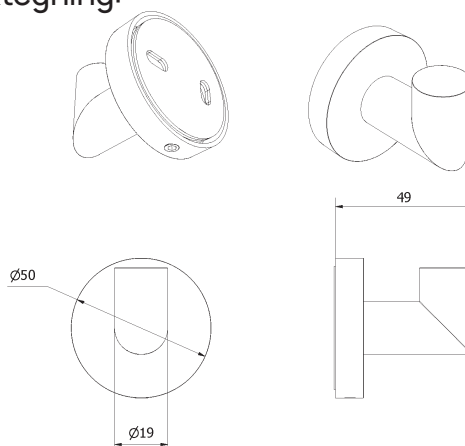

FDV- DOKUMENTASJON

NRF
1361807

Varenummer
VB-017928-01

Navn
Knagg rund LUNA

Produktbilde:

Strektegning:

KOMPONENTER

Produktet er beregnet for innendørs bruk. Messing og rustfritt stål

TEKNISK DATA

Mål mm	85x65x65
Vekt kg	0,15
Farge overflate	krom

MONTERING

Monteres i henhold til medfølgende manual. Ved liming må underlaget renses tilstrekkelig. Tips til montering av tilbehør når veggen er flislagt, er å skru i fugene. Ved montering i dusjsone husk silikon. NB: Sørg for at det er spikerslag.