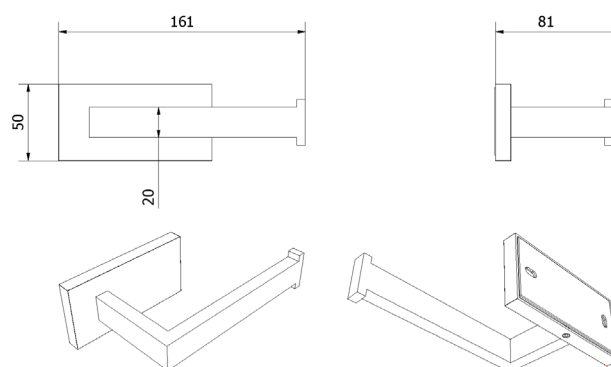

## FDV- DOKUMENTASJON

NRF  
1361818

Varenummer  
VB-017952-03

Navn  
Toalettrollholder rett LUNA

### Strektegning:

### TEKNISK DATA

Mål mm	195x55x90
Vekt kg	0,26
Farge overflate	gull