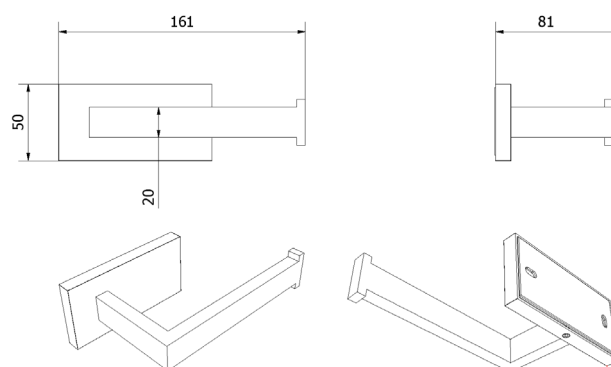

## FDV- DOKUMENTASJON

NRF  
1361816

Varenummer  
VB-017952-01

Navn  
Toalettrollholder rett LUNA

### Strektegning:

### TEKNISK DATA

Mål mm	195x55x90
Vekt kg	0,26
Farge overflate	krom