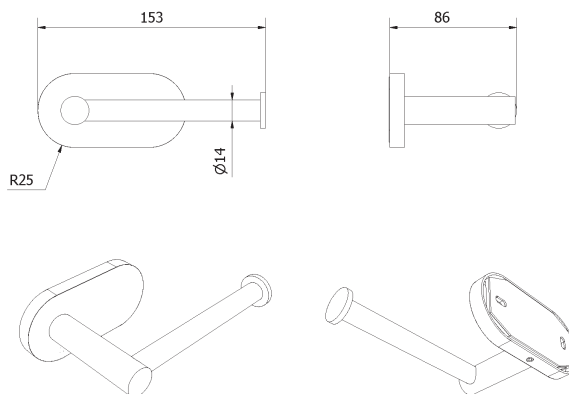

FDV- DOKUMENTASJON

NRF
1361821

Varenummer
VB-017953-03

Navn
Toalettrollholder rund LUNA

Produktbilde:

Strektegning:

KOMPONENTER

Produktet er beregnet for innendørs bruk. Messing og rustfritt stål

TEKNISK DATA

Mål mm	195x55x90
Vekt kg	0,34
Farge overflate	gull

MONTERING

Monteres i henhold til medfølgende manual. Ved liming må underlaget renses tilstrekkelig. Tips til montering av tilbehør når veggen er flislagt, er å skru i fugene. Ved montering i dusjsone husk silikon. NB: Sørg for at det er spikerslag.