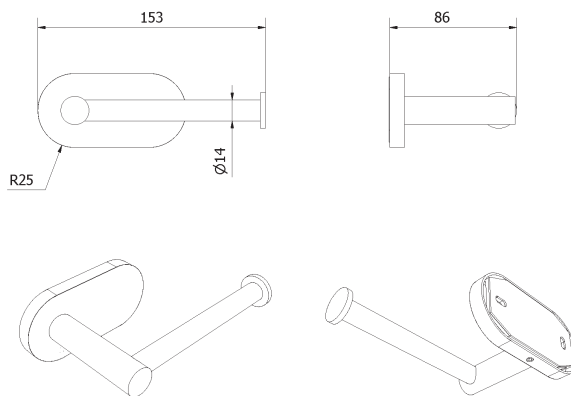

## FDV- DOKUMENTASJON

NRF  
7539186

Varenummer  
VB-017953-01

Navn  
Toalettrollholder rund LUNA

### Strektegning:

### TEKNISK DATA

Mål mm	195x55x90
Vekt kg	0,34
Farge overflate	krom