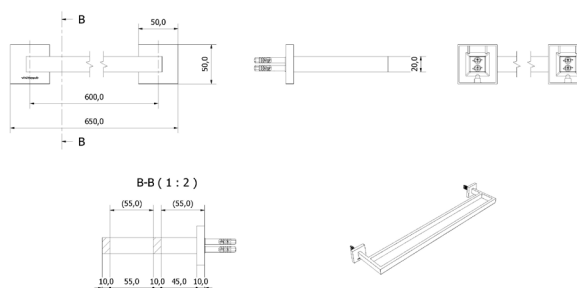

FDV- DOKUMENTASJON

NRF
7538287

Varenummer
VB-010770-03

Navn
Luna Rett dobbel håndklestang
gull

Produktbilde:

Strektegning:

KOMPONENTER

Produktet er beregnet for innendørs bruk.
Messing og rustfritt stål

TEKNISK DATA

Nettomål LxBxH cm	650x130x50
Netto vekt kg	0,8
Overflate farge	Gull

MONTERING

Monteres i henhold til medfølgende manual.
Tips til montering av tilbehør når veggen er flislagt, er å skru i fugene. Ved montering i dusjsone husk silikon.
NB: Sørg for at det er spikerslag.