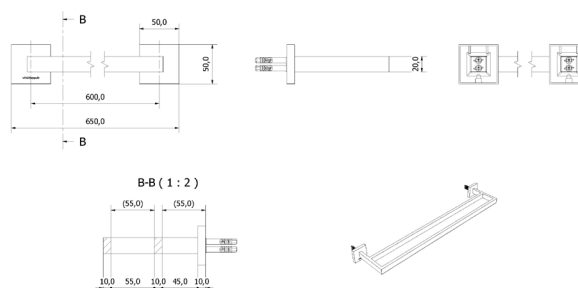

FDV- DOKUMENTASJON

NRF
7538288

Varenummer
VB-010770-01

Navn
Luna Rett dobbel håndklestang
krom

Produktbilde:

Strektegning:

KOMPONENTER

Produktet er beregnet for innendørs bruk.
Messing og rustfritt stål

TEKNISK DATA

Nettomål LxBxH cm	650x130x50
Netto vekt kg	0,8
Overflate farge	Krom

MONTERING

Monteres i henhold til medfølgende manual.
Tips til montering av tilbehør når veggen er flislagt, er å skru i fugene. Ved montering i dusjsone husk silikon.
NB: Sørg for at det er spikerslag.