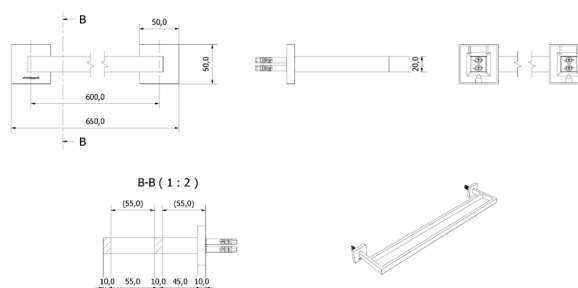

FDV- DOKUMENTASJON

NRF
7538289

Varenummer
VB-010770-02

Navn
Luna Rett dobbel håndklestang
sort matt

Produktbilde:

Strektegning:

KOMPONENTER

Produktet er beregnet for innendørs bruk.
Messing og rustfritt stål

TEKNISK DATA

Nettomål LxBxH cm	650x130x50
Netto vekt kg	0,8
Overflate farge	Sort matt

MONTERING

Monteres i henhold til medfølgende manual.
Tips til montering av tilbehør når veggen er flislagt, er å skru i fugene. Ved montering i dusjsone husk silikon.
NB: Sørg for at det er spikerslag.