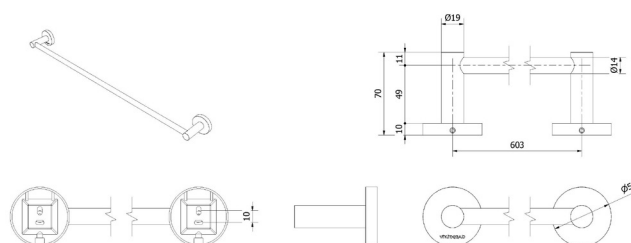

FDV- DOKUMENTASJON

NRF
7539254

Varenummer
VB-006185-02

Navn
Luna Rund håndklestang sort matt

Produktbilde:

Strektegning:

KOMPONENTER

Produktet er beregnet for innendørs bruk.
Messing og rustfritt stål

TEKNISK DATA

Nettomål LxBxH cm	650x70x50
Netto vekt kg	0,7
Overflate farge	Sort matt

MONTERING

Monteres i henhold til medfølgende manual.
Tips til montering av tilbehør når veggen er flislagt, er å skru i fugene. Ved montering i dusjsone husk silikon.
NB: Sørg for at det er spikerslag.