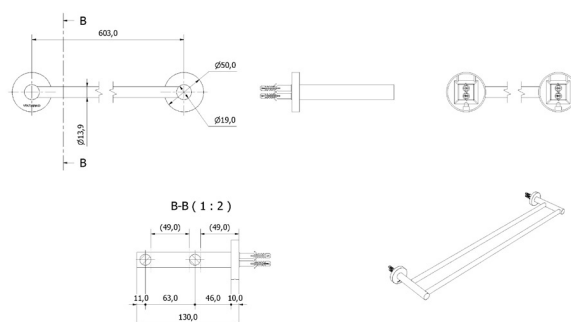

FDV- DOKUMENTASJON

NRF
7538291

Varenummer
VB-010767-03

Navn
Luna Rund dobbel håndklestang
gull

Produktbilde:

Strektegning:

KOMPONENTER

Produktet er beregnet for innendørs bruk.
Messing og rustfritt stål

TEKNISK DATA

Nettomål LxBxH cm	650x130x50
Netto vekt kg	0,8
Overflate farge	Gull

MONTERING

Monteres i henhold til medfølgende manual.
Tips til montering av tilbehør når veggen er flislagt, er å skru i fugene. Ved montering i dusjsone husk silikon.
NB: Sørg for at det er spikerslag.