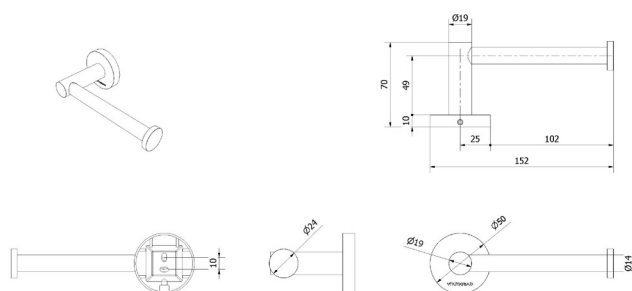

## FDV- DOKUMENTASJON

**NRF**  
7539187

**Varenummer**  
VB-005061-02

**Navn**  
Luna Rund toalettrullholder sort matt

### Strektegning:

## TEKNISK DATA

Nettomål LxBxH cm	152x70x50
Netto vekt kg	0,33
Overflate farge	Sort matt