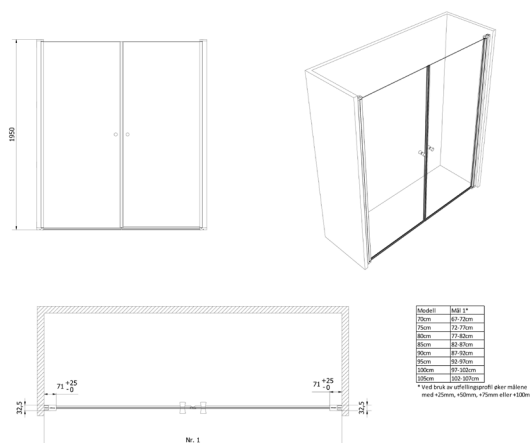

NRF
6314981

Varenummer
VB-003824-07

Navn
VikingBad dusj saloon Liam 100cm Sort

Produktbilde:

Strektegning:

KOMPONENTER & TILKOBLING

VikingBad dusjdører er beregnet for innendørs bruk. Dusjdør med aluminiums profiler og herdet glass.

TEKNISK DATA

Størrelse cm	100x195
Glasstykkelse mm	6
Overflatebehandling glass	Ja
Laminert sikkerhetsglass	Nei
Type overflate beslag	Aluminium
Farge overflate profil	Sort matt (RAL9011)
Min. takhøyde montering cm	200
Nettovekt kg	30