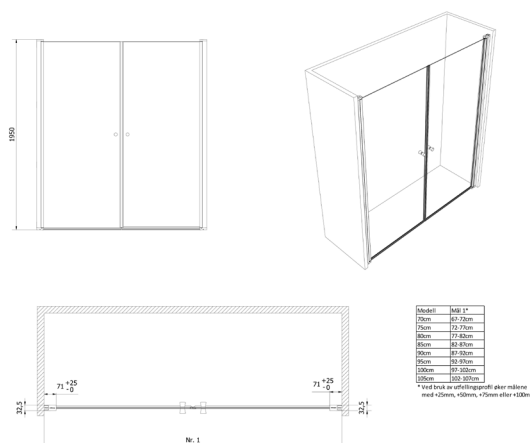

NRF
6314983

Varenummer
VB-003824-08

Navn
VikingBad dusj saloon Liam 105cm Sort

Produktbilde:

Strektegning:

KOMPONENTER & TILKOBLING

VikingBad dusjdører er beregnet for innendørs bruk. Dusjdør med aluminiums profiler og herdet glass.

MONTERING

Monteres i samsvar med medfølgende manual. Installasjonen utføres med hjelp av fagmann.

TEKNISK DATA

Størrelse cm	105x195
Glasstykkelse mm	6
Overflatebehandling glass	Ja
Laminert sikkerhetsglass	Nei
Type overflate beslag	Aluminium
Farge overflate profil	Sort matt (RAL9011)
Min. takhøyde montering cm	200
Nettovekt kg	32