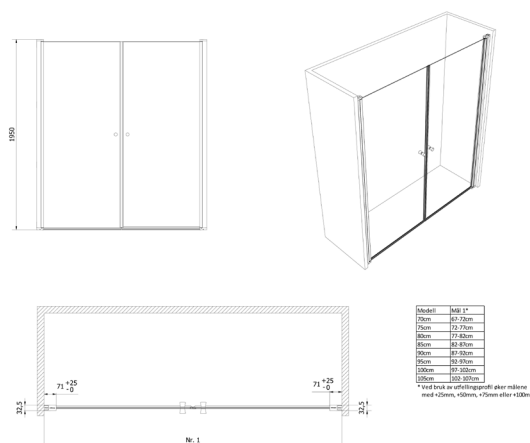

NRF
6314991

Varenummer
VB-003821-03

Navn
VikingBad dusj saloon Liam 80cm Sølv

Produktbilde:

Strektegning:

KOMPONENTER & TILKOBLING

VikingBad dusjdører er beregnet for innendørs bruk. Dusjdør med aluminiums profiler og herdet glass.

TEKNISK DATA

Størrelse cm	80x195
Glasstykkelse mm	6
Overflatebehandling glass	Ja
Laminert sikkerhetsglass	Nei
Type overflate beslag	Aluminium
Farge overflate profil	Sølv
Min. takhøyde montering cm	200
Nettovekt kg	24