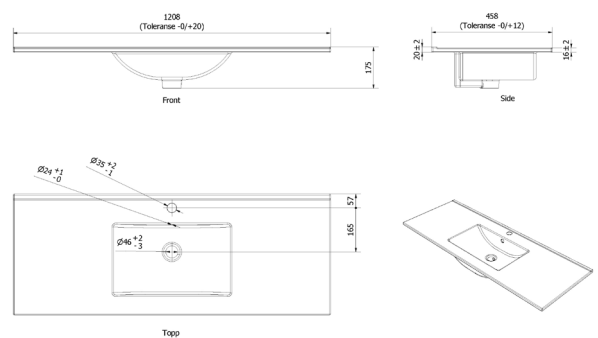

FDV- DOKUMENTASJON

NRF
6132419

Varenummer
114842

Navn
VikingBad Bea 120 Thin servant

Produktbilde:

Strektegning:

Servant - Bea 120cm Std.

KOMPONENTER & TILKOBLING

Produktet er beregnet for innendørs bruk.

TEKNISK DATA

Overflate farge	NCS S 0500-N
Materialer	Porselen
Nettomål LxBxH mm	1208x458x16
Nettovekt kg	25,0
Måltoleranse lengde mm	-0/+20
Måltoleranse bredde mm	-0/+12