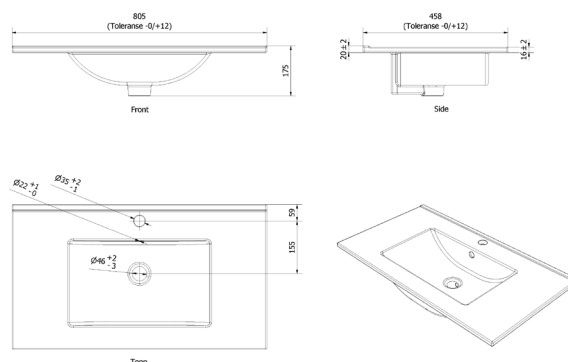

FDV- DOKUMENTASJON

NRF
6132416

Varenummer
114839

Navn
VikingBad Bea 80 Thin servant

Produktbilde:

Strektegning:

Servant - Bea 80cm Std.

KOMPONENTER & TILKOBLING

Produktet er beregnet for innendørs bruk.

TEKNISK DATA

Overflate farge	NCS S 0500-N
Materialer	Porselen
Nettomål LxBxH mm	805x458x16
Nettovekt kg	16,0
Måltoleranse lengde mm	-0/+12
Måltoleranse bredde mm	-0/+12