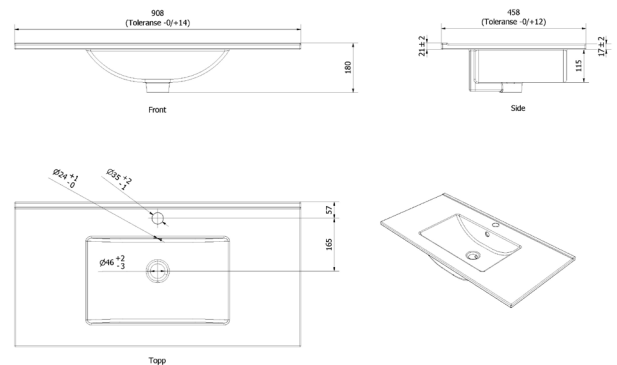

FDV- DOKUMENTASJON

NRF
6132417

Varenummer
114840

Navn
VikingBad Bea 90 Thin servant

Produktbilde:

Strektegning:

Servant - Bea 90cm Std.

KOMPONENTER & TILKOBLING

Produktet er beregnet for innendørs bruk.

TEKNISK DATA

Overflate farge	NCS S 0500-N
Materialer	Porselen
Nettomål LxBxH mm	908x458x17
Nettovekt kg	20,5
Måltoleranse lengde mm	-0/+14
Måltoleranse bredde mm	-0/+12