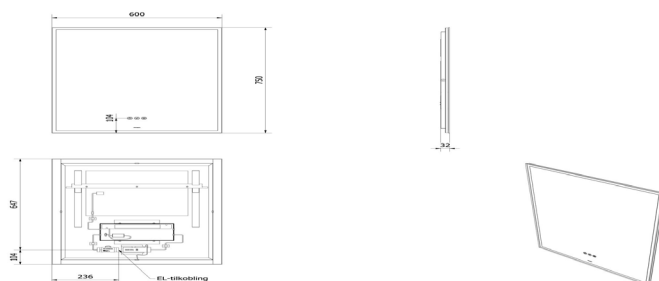

FDV- DOKUMENTASJON

NRF
7036894

Varenummer
VB-003160

Navn
VikingBad Una 60cm Speil

Produktbilde:

Strektegning:

KOMPONENTER & TILKOBLING

Produktet er beregnet for innendørs bruk og tilkobles strøm. Speilet leveres med IP44 koblingsboks, skal ikke kobles til lysbryter med dimming om speilet har lokal dimming.

MONTERING

Monteres i henhold til medfølgende manual.
Kan kun installeres av en registrert installasjonsvirksomhet.

TEKNISK DATA

Spenning volt	220-240V 50Hz
Led effekt watt	18
Antidugg watt	29
Total effekt watt	47
Strømtrekk A	0,204
Energiklasse	A++
Isolasjonsklasse	KL I
Touch sensor	Ja
IP grad	IP44
Lysfarge K	2700-6500K
Ra	>80
Lumen	677
Dimbar	Ja (på speil)
USB kontakt	Nei
Stikkontakt	Nei
Materialer	glass og alumuniumsramme
Nettomål mm BxHxD	600X750x35
Nettovekt kg	5,7
Utbyttbar lyskilde	Nei