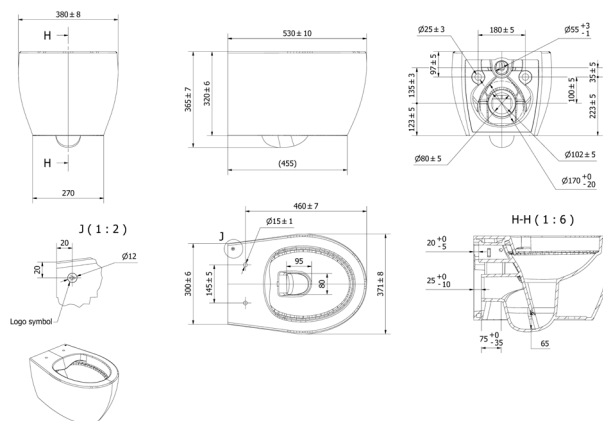

NRF
6122766

Varenummer
VB-009697-01

Navn
Ciba vegghengt toalett hvit

Produktbilde:

Strektegning:

KOMPONENTER & TILKOBLING

Produktet er beregnet for innendørs bruk og tilkobles avløp. Se til at koblinger er tette ved testkjøring av toalettet. Sjekk at alle delene er komplette og at det ikke er synlige skader, feil eller mangler.

TEKNISK DATA

| | |
|-------------------------|-------------|
| Nettomål LxBxH mm | 530x371x365 |
| Nettovekt kg | 25 |
| Boltavstand mm | 180 |
| Anbefalt sitte høyde cm | 42 |
| Farge overflate | Hvit |
| Produktsertifikat NO | PS 3678 |