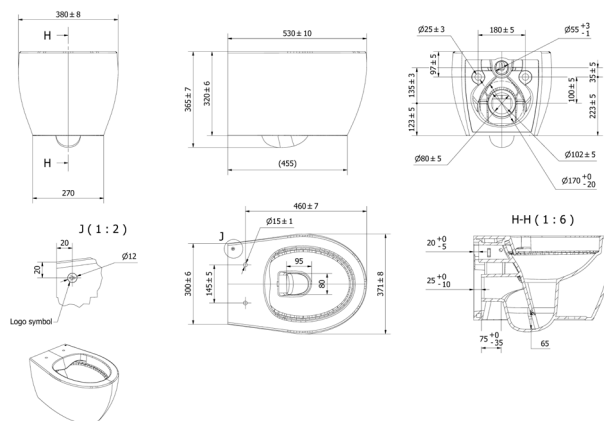

FDV- DOKUMENTASJON

NRF
6122767Varenummer
VB-009697-03Navn
Ciba vegghengt toalett sort matt

Produktbilde:

Strektegning:

KOMPONENTER & TILKOBLING

Produktet er beregnet for innendørs bruk og tilkobles avløp. Se til at koblinger er tette ved testkjøring av toalettet. Sjekk at alle delene er komplette og at det ikke er synlige skader, feil eller mangler.

TEKNISK DATA

Nettomål LxBxH mm	530x371x365
Nettovekt kg	25
Boltavstand mm	180
Anbefalt sittehøyde cm	42
Farge overflate	Sort matt
Produktsertifikat NO	PS 3678

MONTERING

Monteres i henhold til medfølgende manual.
Installasjonen utføres med hjelp av fagperson.