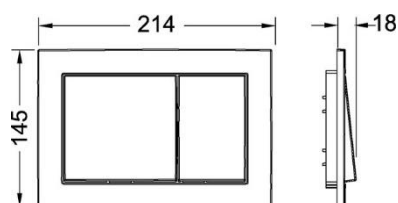

### Beskrivelse:

TECEbase WC betjeningsplate med dual-flush teknologi.

Betjeningsplate for TECE sisterner, for topp- eller frontmontasje. Lavtbyggende (18 mm) betjeningsplate i kunststoff, inklusive festemateriell.

Kompatibel med TECEprofil såpeinnsats for rengjøringsstabletter.

Dimensjoner (B x H x D): 214 x 145 x 18 mm.