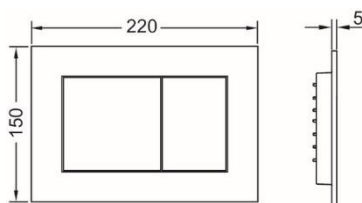

DDV-Dokumentasjon

TECEnow WC betjeningsplate

Systembeskrivelse:

TECEnow WC betjeningsplate for to spylevolum

Betjeningsplate for TECE sisterner, for topp- eller frontmontasje. Svært lavtbyggende (5 mm) betjeningsplate i kunststoff med gummidempede trykknapper, inklusive festemateriell.

Kan også monteres helt plant med veggen ved bruk av installasjonsramme og distanseramme eller lenger ut fra vegg ved bruk av distanseramme.

Dimensjoner (B x H x D): 220 x 150 x 5 mm.

Følgende varenummer inngår i systemet: